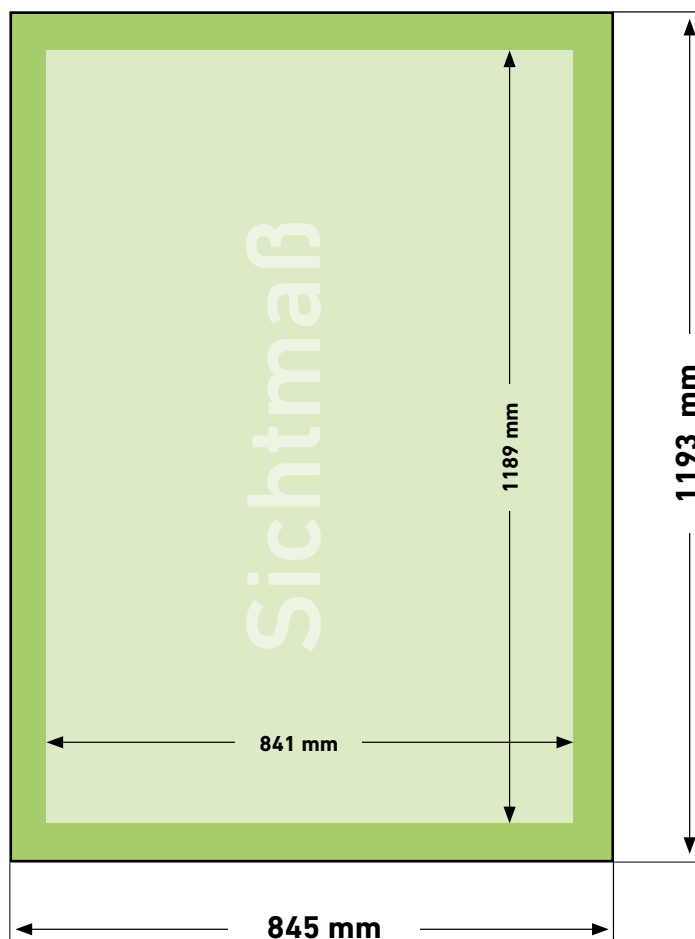

OUTDOOR-PLAKAT DIN A0

ACHTUNG!

Legen Sie Ihre Daten
1:1 im **Druckformat** an.

Keine wichtigen Bildelemente
außerhalb des Sichtmaßes
positionieren!

Keine Beschnitt- und Passermarken
oder Farbkontrollstreifen anlegen!

 **Druckformat**

 **Sichtmaß**

Dateiformat	PDF/X-3
Farbmodus	CMYK, Sonderfarbe nicht möglich
Farbprofil	PSO coated v3 (fogra 51), PSO – ISO 12647 (mehr Info: www.pso-insider.de)
Tonwertumfang	3 % bis max. 97 % (max. Farbauftrag 340 %)
Auflösung	mind. 120 dpi im Endformat
Sichtmaß	841 x 1189 mm (BxH)
Druckformat	845 x 1193 mm (BxH)