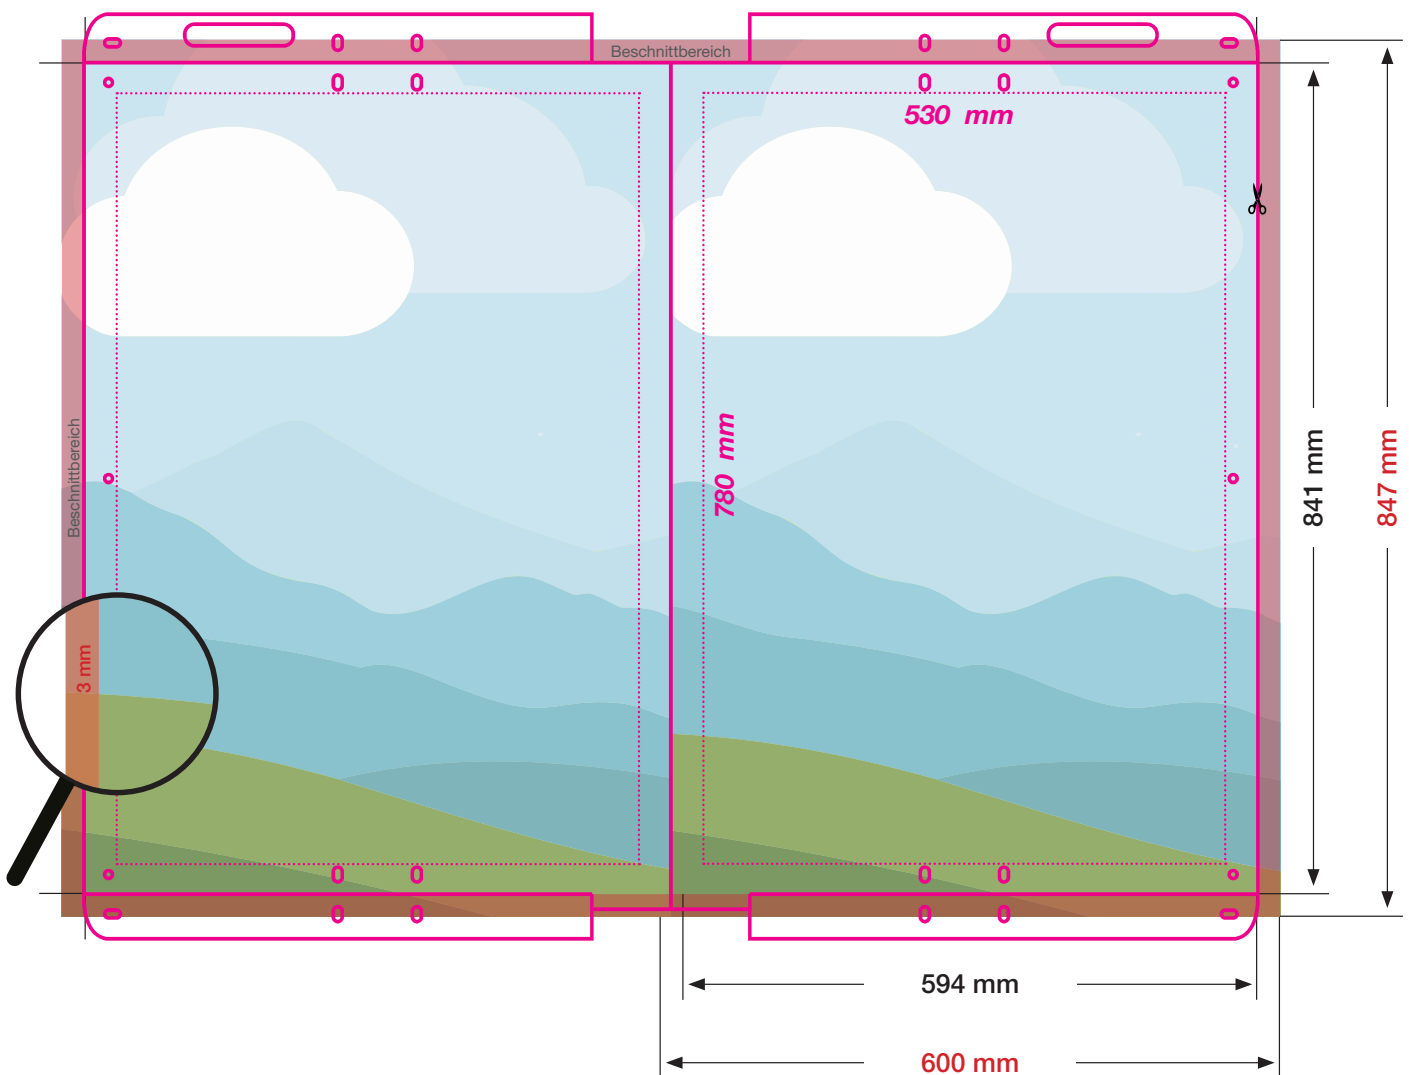

ALLWETTER-PLAKAT

(Endformat: 2x 594 x 841 mm)

DOPPEL DIN A1

Legen Sie Ihre Daten im
Endformat 2x 594 x 841 mm
+ 3 mm Beschnitt rundum an!

Das Datenformat ist im **verkleinerten Maßstab**.
Die Vergrößerung auf das **Endformat** erfolgt im
Produktionsprozess.

Keine wichtigen Elemente im
Beschnittbereich platzieren!

Dateiformat	PDF/X-4
Farbmodus	CMYK
Farbprofil	PSO coated v3
Farbauftrag	max. 300%
Auflösung	mind. 240 dpi

••••• Lochstanzungen beachten !

Keine wichtigen Bildelemente außerhalb der gepunkteten Linie platzieren.

Vorder- und Rückseite **unterschiedlich** -> Pro Motiv eine Datei mit zwei Seiten im PDF

Vorder- und Rückseite **identisch** -> Pro Motiv eine Datei mit einer Seite im PDF