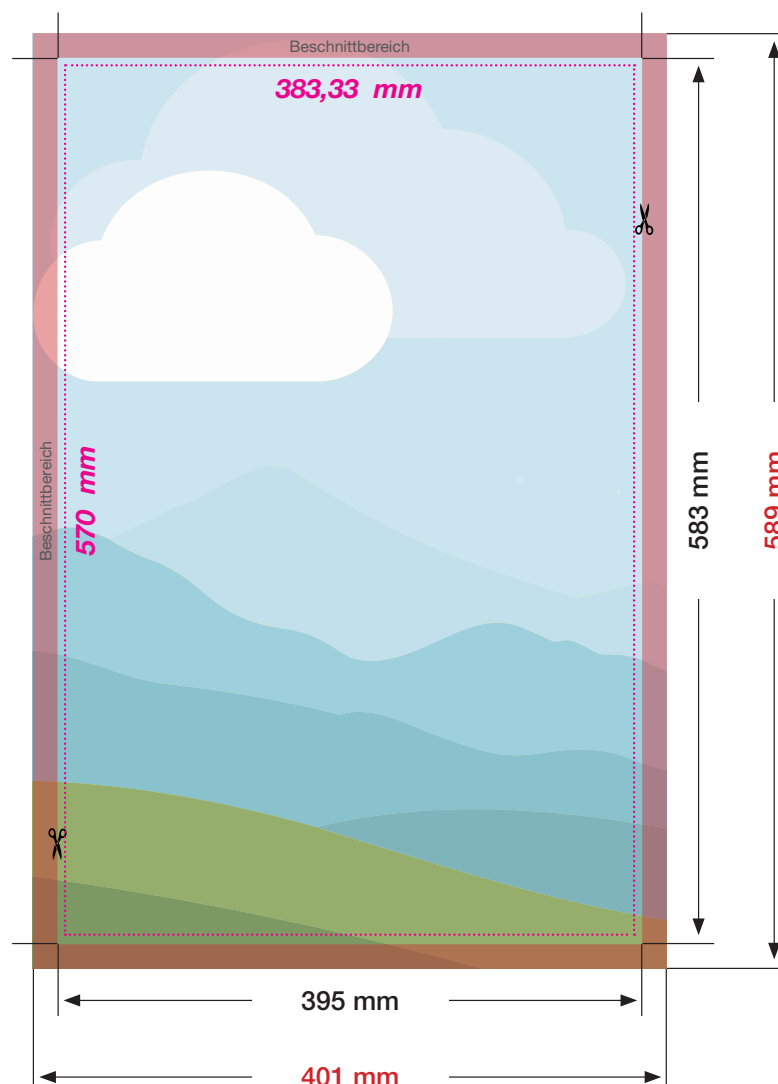

CITYLIGHT-POSTER

(Endformat: 1185 x 1750 mm)

Legen Sie Ihre Daten im
Datenformat 395 x 583 mm
+ 3 mm Beschnitt rundum an!

Das Datenformat ist im **verkleinerten Maßstab**.
Die Vergrößerung auf das **Endformat** erfolgt im
Produktionsprozess.

Keine wichtigen Elemente im
Beschnittbereich platzieren!

Dateiformat	PDF/X-4
Farbmodus	CMYK
Farbprofil	PSO coated v3
Farbauftrag	max. 300%
Auflösung	mind. 240 dpi

••••• **Sichtformat (383,33 x 570 mm) beachten!**
Keine wichtigen Bildelemente außerhalb der gepunkteten Linie platzieren.